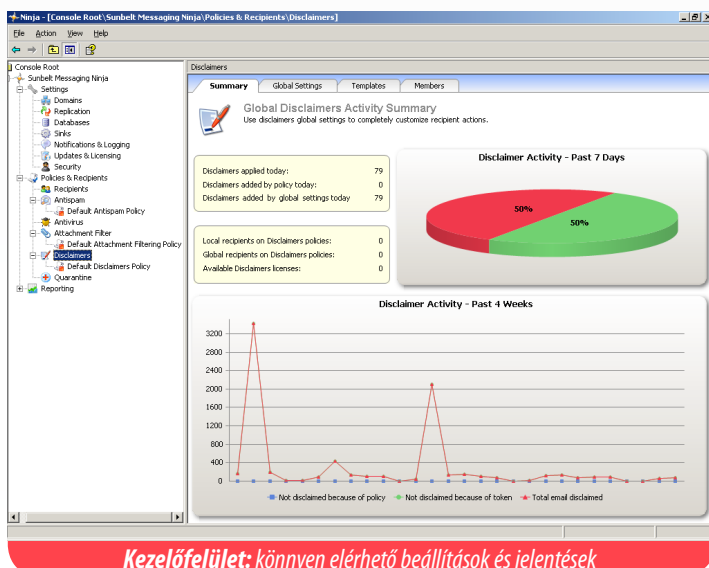

VIPRE®

EXCHANGE

Teljes körű spamszűrő és vírusvédelmi rendszer Exchange kiszolgálókhoz

A VIPRE Email Security rendszerében a legjobb spamszűrők és antivírusok együttesen védik a levelezést, ezért a szűrő pontossága nem függ egyetlen gyártótól, vagy módszertől sem.

Bizonyíték egyetlen nap alatt

A GFI terméke a telepítés után azonnal szinte nullára csökkentette az Alba Volánhoz beérkező spamek számát, a munkatársak és az informatikusok legnagyobb meglepedésére.

„A VIPRE hatékonysága mellett azzal is kiemelkedik, hogy a felhasználók szerint lehet megadni az egyes csoportok szűrési szintjét, így személyre szabható a szűrés szigorúsága.” – mondja Dr. Peresztegi Nagy Róbert, az Alba Volán informatikai vezetője. „A beérkező kéretlen levelek 99%-át kiszűri a GFI alkalmazása, ezért a licenc megvásárlása mellett döntötünk.” – teszi hozzá. A VIPRE 140 kliensgép hatékony védelmét látja el, így a spameknek esélyük sincs az Alba Volán munkatársainál, jobb, ha máshol próbálnak bliccelni.

A védelem alapja: a VIPRE szűrőmotorjai

A VIPRE Email Security több független gyártó levélszűrő termékét egyesíti egyetlen, rugalmas levélkezelő rendszerbe. Segítségével a legjobb spamszűrők és antivírusok együttesen védik a levelezést, ezért a szűrő pontossága nem függ egyetlen gyártótól, vagy módszertől sem.

Kezelőfelület: könnyen elérhető beállítások és jelentések

A rendszerben két antivírus dolgozik egymás mellett, így a két gyártótól párhuzamosan érkező vírusadatbázis frissítések előbb felismerik az új fenyegetéseket, mint ha csak egyetlen antivírus védené a levelezést. Az összesen öt spamszűrő közül egy SMTP előszűrő mellett négy, egymástól független spamszűrő vizsgálja a beérkező leveleket. Külön spamszűrő foglalkozik a képes spamekkel, illetve a csatolmányokkal. A VIPRE disclaimer moduljának segítségével a szoftver igény szerint tud jogi nyilatkozatokat, vagy egyéb üzeneteket elhelyezni a kimenő levelek végén. A program egyik legnagyobb előnye az akár felhasználónként megváltoztatható

beállítások, így például a cégen belül egyes szervezeti osztályok, vagy személyekhez eltérő spamszűrési rendszabályok érvényesíthetők. A közvetlen a Microsoft Exchange kiszolgálóra telepíthető VIPRE minimális erőforrás igényvel rendelkezik, így lényegesen gyorsítja a levelezési folyamatokat.